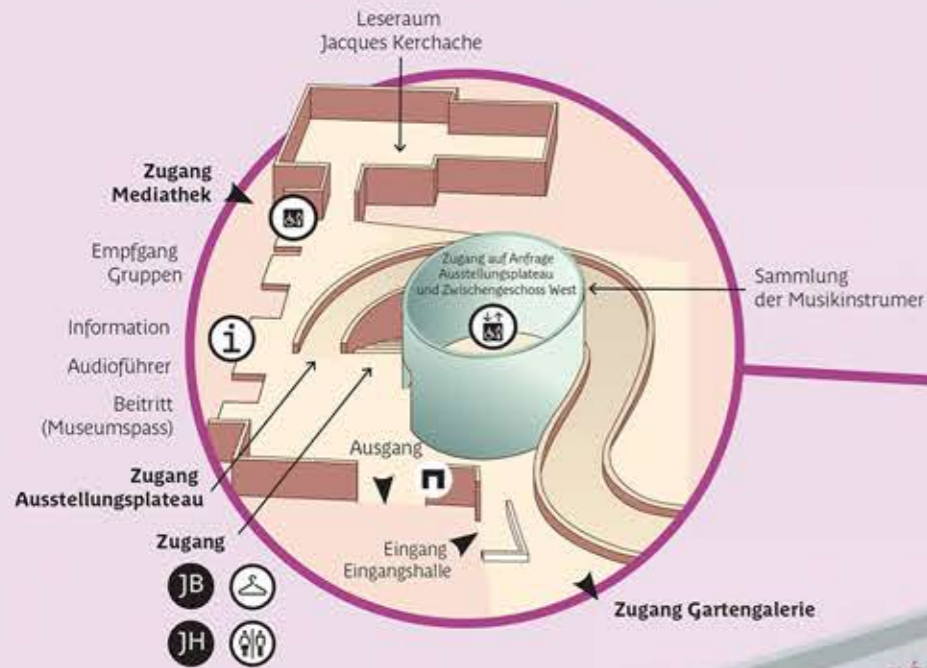

EBENE 0: EINGANGSHALLE

- 1 Ticketschalter
- 2 Zugang Museum
- 3 Buchhandlung - Shop
- 4 Le Café Branly
- 5 Restaurant *Les Ombres*
- 6 Fußgängerzugang zum Parkhaus
- 7 Mediathek
- 8 Pflanzenwand
- 9 Außentheater
- 10 *Jardin des mousses*
- 11 Rosengarten
- 12 Gartenunterstand
- 13 *Jardin de la Cistude*
- 14 *Clairière du Candi*

EBENE 1B: AUDITORIUM EMPFANG SCHULGRUPPEN/FAMILIEN

- Informationsstelle
- Toiletten
- Garderobe
- Aufzüge
- Taktils Modell