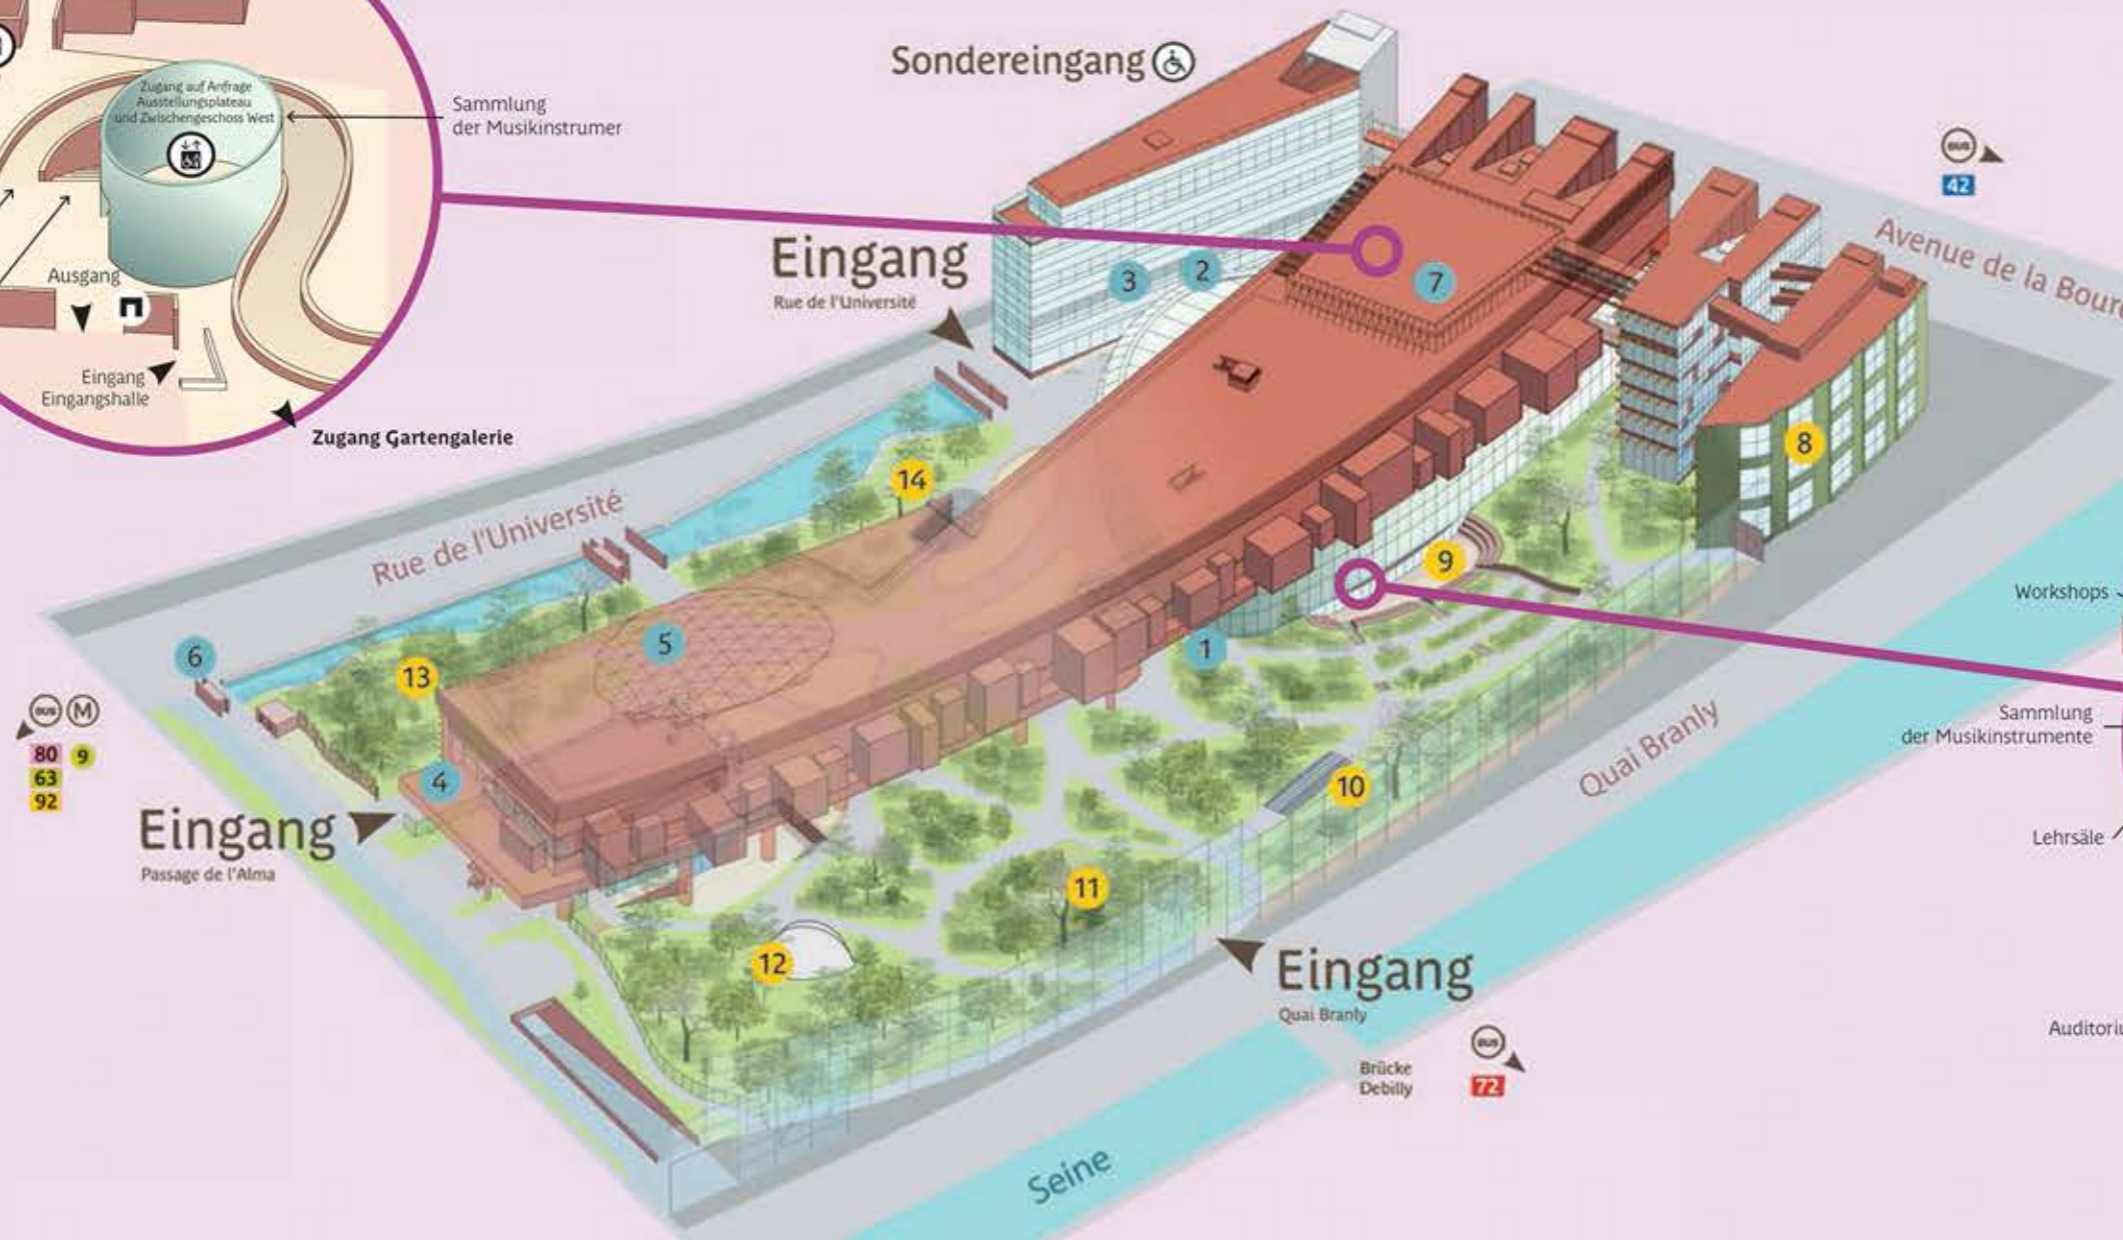

EBENE 0: EINGANGSHALLE

- 1 Ticketschalter
- 2 Zugang Museum
- 3 Buchhandlung - Shop
- 4 Le Café Branly
- 5 Restaurant *Les Ombres*
- 6 Fußgängerzugang zum Parkhaus
- 7 Mediathek
- 8 Pflanzenwand
- 9 Außentheater
- 10 *Jardin des mousses*
- 11 Rosengarten
- 12 Gartenunterstand
- 13 *Jardin de la Cistude*
- 14 *Clairière du Candi*

EBENE 1B: AUDITORIUM EMPFANG SCHULGRUPPEN/FAMILIEN

- Informationsstelle
- Toiletten
- Garderobe
- Aufzüge
- Taktils Modell