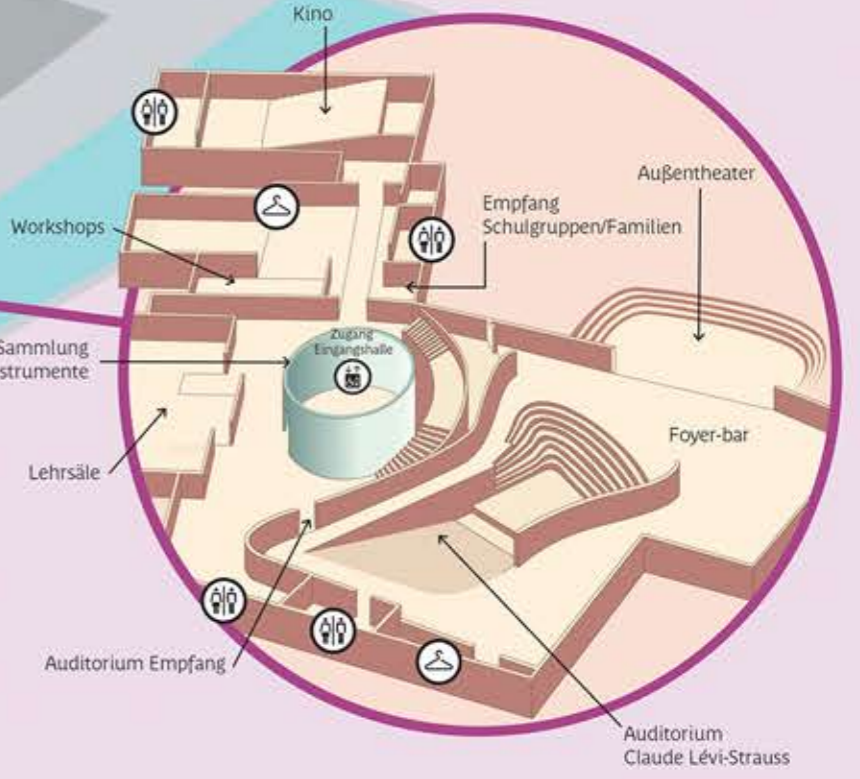

EBENE 0: EINGANGSHALLE

- 1 Ticketschalter
- 2 Zugang Museum
- 3 Buchhandlung - Shop
- 4 Le Café Branly
- 5 Restaurant *Les Ombres*
- 6 Fußgängerzugang zum Parkhaus
- 7 Mediathek
- 8 Pflanzenwand
- 9 Außentheater
- 10 *Jardin des mousses*
- 11 Rosengarten
- 12 Gartenunterstand
- 13 *Jardin de la Cistude*
- 14 *Clairière du Candi*

EBENE 1B: AUDITORIUM EMPFANG SCHULGRUPPEN/FAMILIEN

- Informationsstelle
- Toiletten
- Garderobe
- Aufzüge
- Taktils Modell